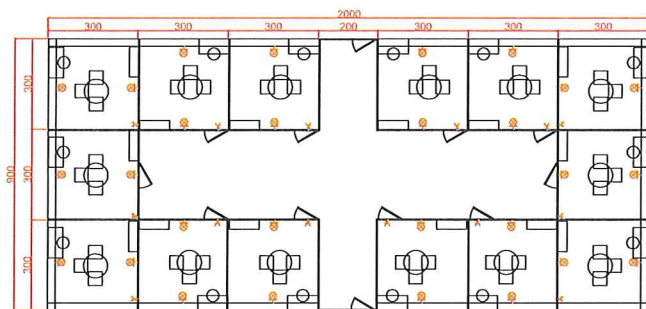

TUTTOFOOD
MILANO WORLD FOOD EXHIBITION

180 mq/sqm 4 lati liberi/free sides

Pianta-ripostiglio in comune/ Plane-shared storage room

Pianta-ripostiglio personale/ Plane-private storage room

DOTAZIONI

Allestimento:
Pavimentazione in moquette colore...
Pareti in legno tamburato 300h cm idropitturate colore ...
pannello ragione sociale cm 100x50h

Dotazione arredi:

- 3 ripiani in legno cm 100x30
- 1 tavolo tondo
- 3 sedie
- 1 desk in legno bianco
- 1 sgabello bianco
- 1 presa multipla 900W
- 3 faretti 300W
- 1 cestino

FURNITURE

Set-up:
Carpet, colour
Wooden panels, h. 300cm finish paint ...
Company name panel, 100*h50cm

Furniture:

- Nr. 3 wooden shelves cm 100x30
- Nr. 1 round table
- Nr. 3 chairs
- Nr. 1 wooden desk
- Nr.1 white stool
- Nr. 1 multiple power socket 900W
- Nr. 3 spot 300W
- Nr. 1 waste paper basket

Singoli box/single box