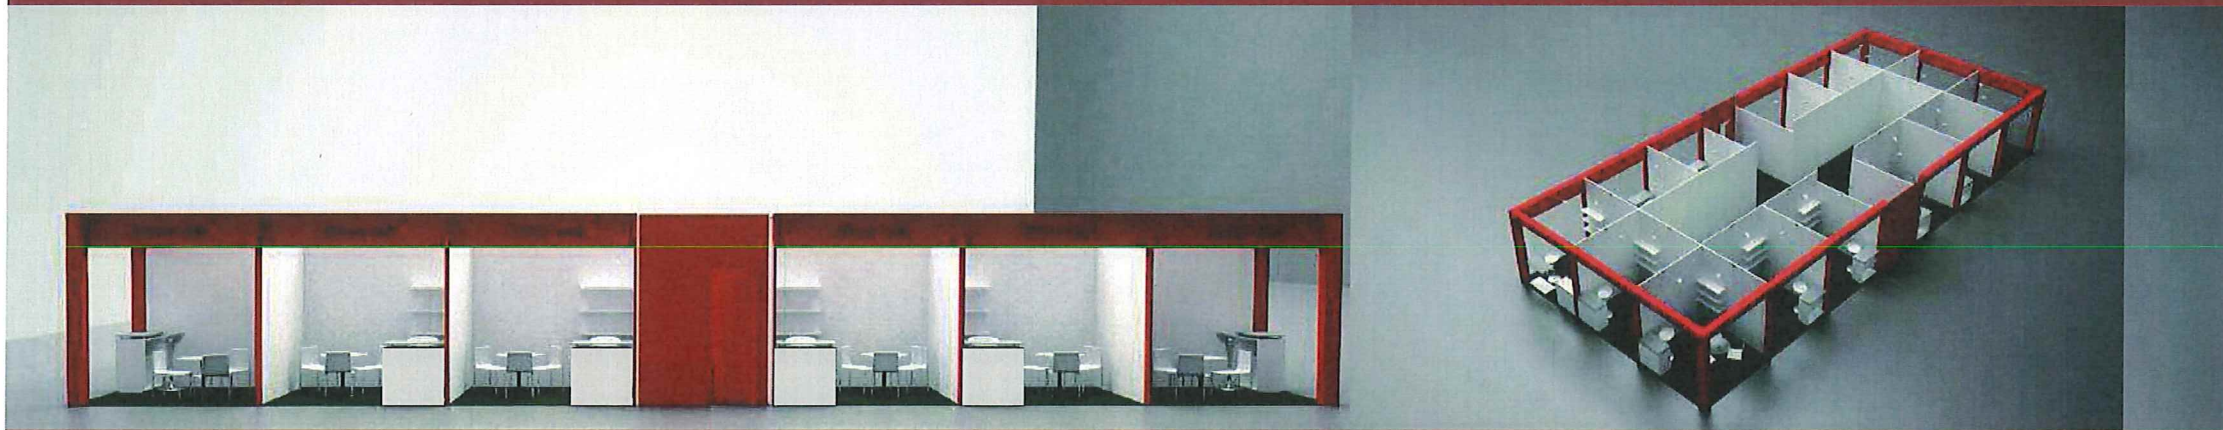

TUTTOFOOD
MILANO WORLD FOOD EXHIBITION

180 mq/sqm 4 lati liberi/free sides

Pianta-ripostiglio in comune/ Plane-shared storage room

Pianta-ripostiglio personale/ Plane-private storage room

DOTAZIONI

Allestimento:
Pavimentazione in moquette colore...
Pareti in legno tamburato 300h cm idropitturate colore ...
pannello ragione sociale cm 100x50h

Dotazione arredi:

- 3 ripiani in legno cm 100x30
- 1 tavolo tondo
- 3 sedie
- 1 desk in legno bianco
- 1 sgabello bianco
- 1 presa multipla 900W
- 3 faretti 300W
- 1 cestino

FURNITURE

Set-up:
Carpet, colour
Wooden panels, h. 300cm finish paint ...
Company name panel, 100*h50cm

Furniture:

- Nr. 3 wooden shelves cm 100x30
- Nr. 1 round table
- Nr. 3 chairs
- Nr. 1 wooden desk
- Nr.1 white stool
- Nr. 1 multiple power socket 900W
- Nr. 3 spot 300W
- Nr. 1 waste paper basket

Singoli box/single box