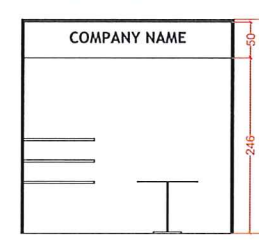

Singoli box/single box

PROSPETTO