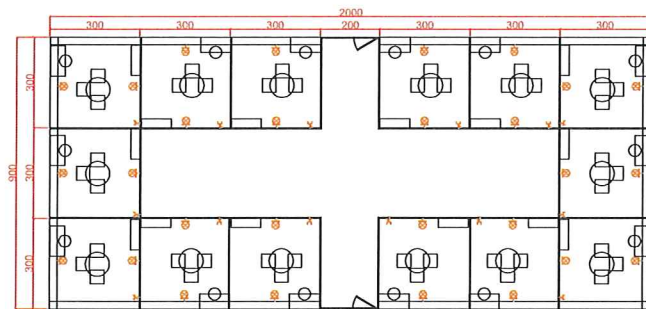

TUTTOFOOD
MILANO WORLD FOOD EXHIBITION

180 mq/sqm 4 lati liberi/free sides

Pianta-ripostiglio in comune/ Plane-shared storage room

Pianta-ripostiglio personale/ Plane-private storage room

DOTAZIONI

Allestimento:
Pavimentazione in moquette colore...
Pareti in legno tamburato 300h cm idropitturate colore ...
pannello ragione sociale cm 100x50h

Dotazione arredi:

- 3 ripiani in legno cm 100x30
- 1 tavolo tondo
- 3 sedie
- 1 desk in legno bianco
- 1 sgabello bianco
- 1 presa multipla 900W
- 3 faretti 300W
- 1 cestino

FURNITURE

Set-up:
Carpet, colour
Wooden panels, h. 300cm finish paint ...
Company name panel, 100*h50cm

Furniture:

- Nr. 3 wooden shelves cm 100x30
- Nr. 1 round table
- Nr. 3 chairs
- Nr. 1 wooden desk
- Nr.1 white stool
- Nr. 1 multiple power socket 900W
- Nr. 3 spot 300W
- Nr. 1 waste paper basket

Singoli box/single box