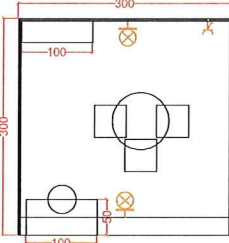

Furniture:

- Nr. 3 wooden shelves cm 100x30
- Nr. 1 round table
- Nr. 3 chairs
- Nr. 1 wooden desk
- Nr.1 white stool
- Nr. 1 multiple power socket 900W
- Nr. 3 spot 300W
- Nr. 1 waste paper basket

Singoli box/single box

PIANTA