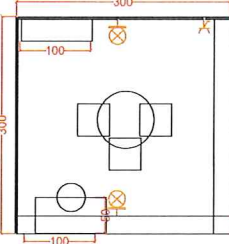

TUTTOFOOD
MILANO WORLD FOOD EXHIBITION

180 mq/sqm 4 lati liberi/free sides

DOTAZIONI

Allestimento:
Pavimentazione in moquette colore...
Pareti in legno tamburato 300h cm idropitturate colore ...
pannello ragione sociale cm 100x50h

Dotazione arredi:

- 3 ripiani in legno cm 100x30
- 1 tavolo tondo
- 3 sedie
- 1 desk in legno bianco
- 1 sgabello bianco
- 1 presa multipla 900W
- 3 faretti 300W
- 1 cestino

FURNITURE

Set-up:
Carpet, ... colour
Wooden panels, h. 300cm finish paint ...
Company name panel, 100*h50cm

Furniture:

- Nr. 3 wooden shelves cm 100x30
- Nr. 1 round table
- Nr. 3 chairs
- Nr. 1 wooden desk
- Nr.1 white stool
- Nr. 1 multiple power socket 900W
- Nr. 3 spot 300W
- Nr. 1 waste paper basket

PIANTA

FIERA MILANO
NOLOSTAND

Immagini e colori sono puramente indicativi/Pictures and colours are by way of example

FIERA MILANO